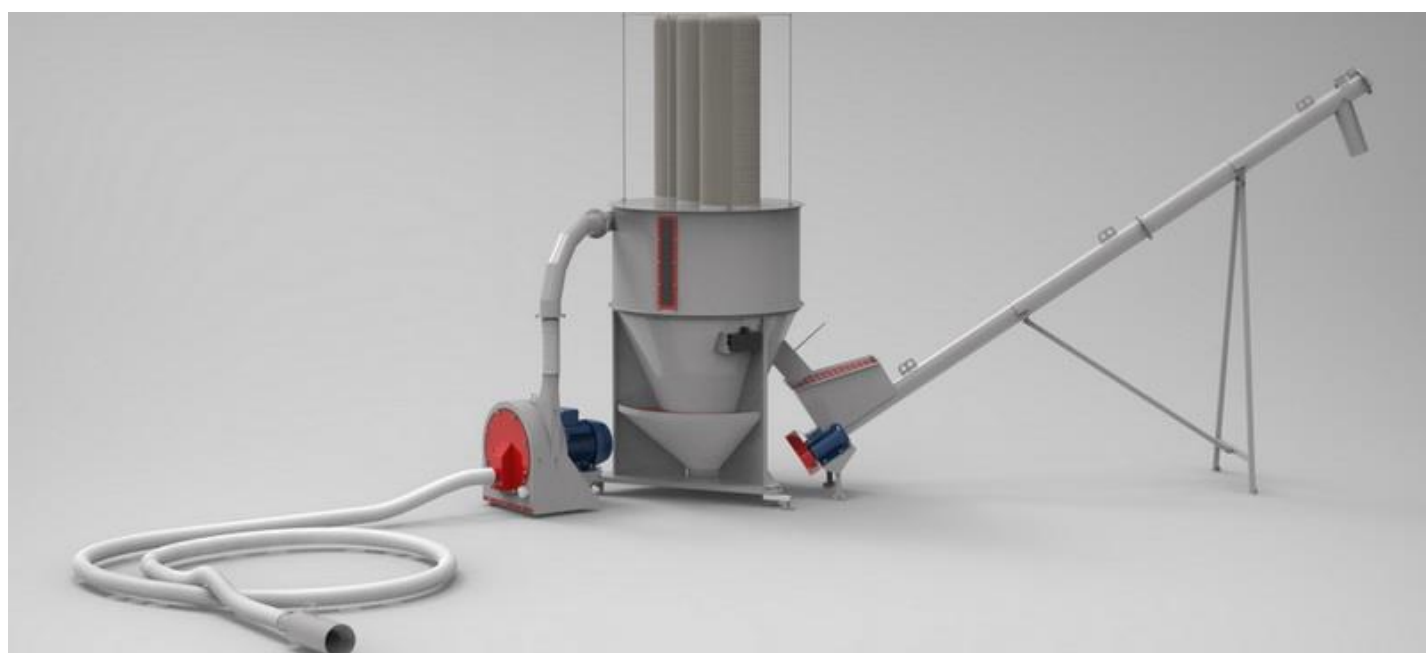

(831) 291-25-58, тел/факс (831) 422-24-27, (831) 291-09-41,